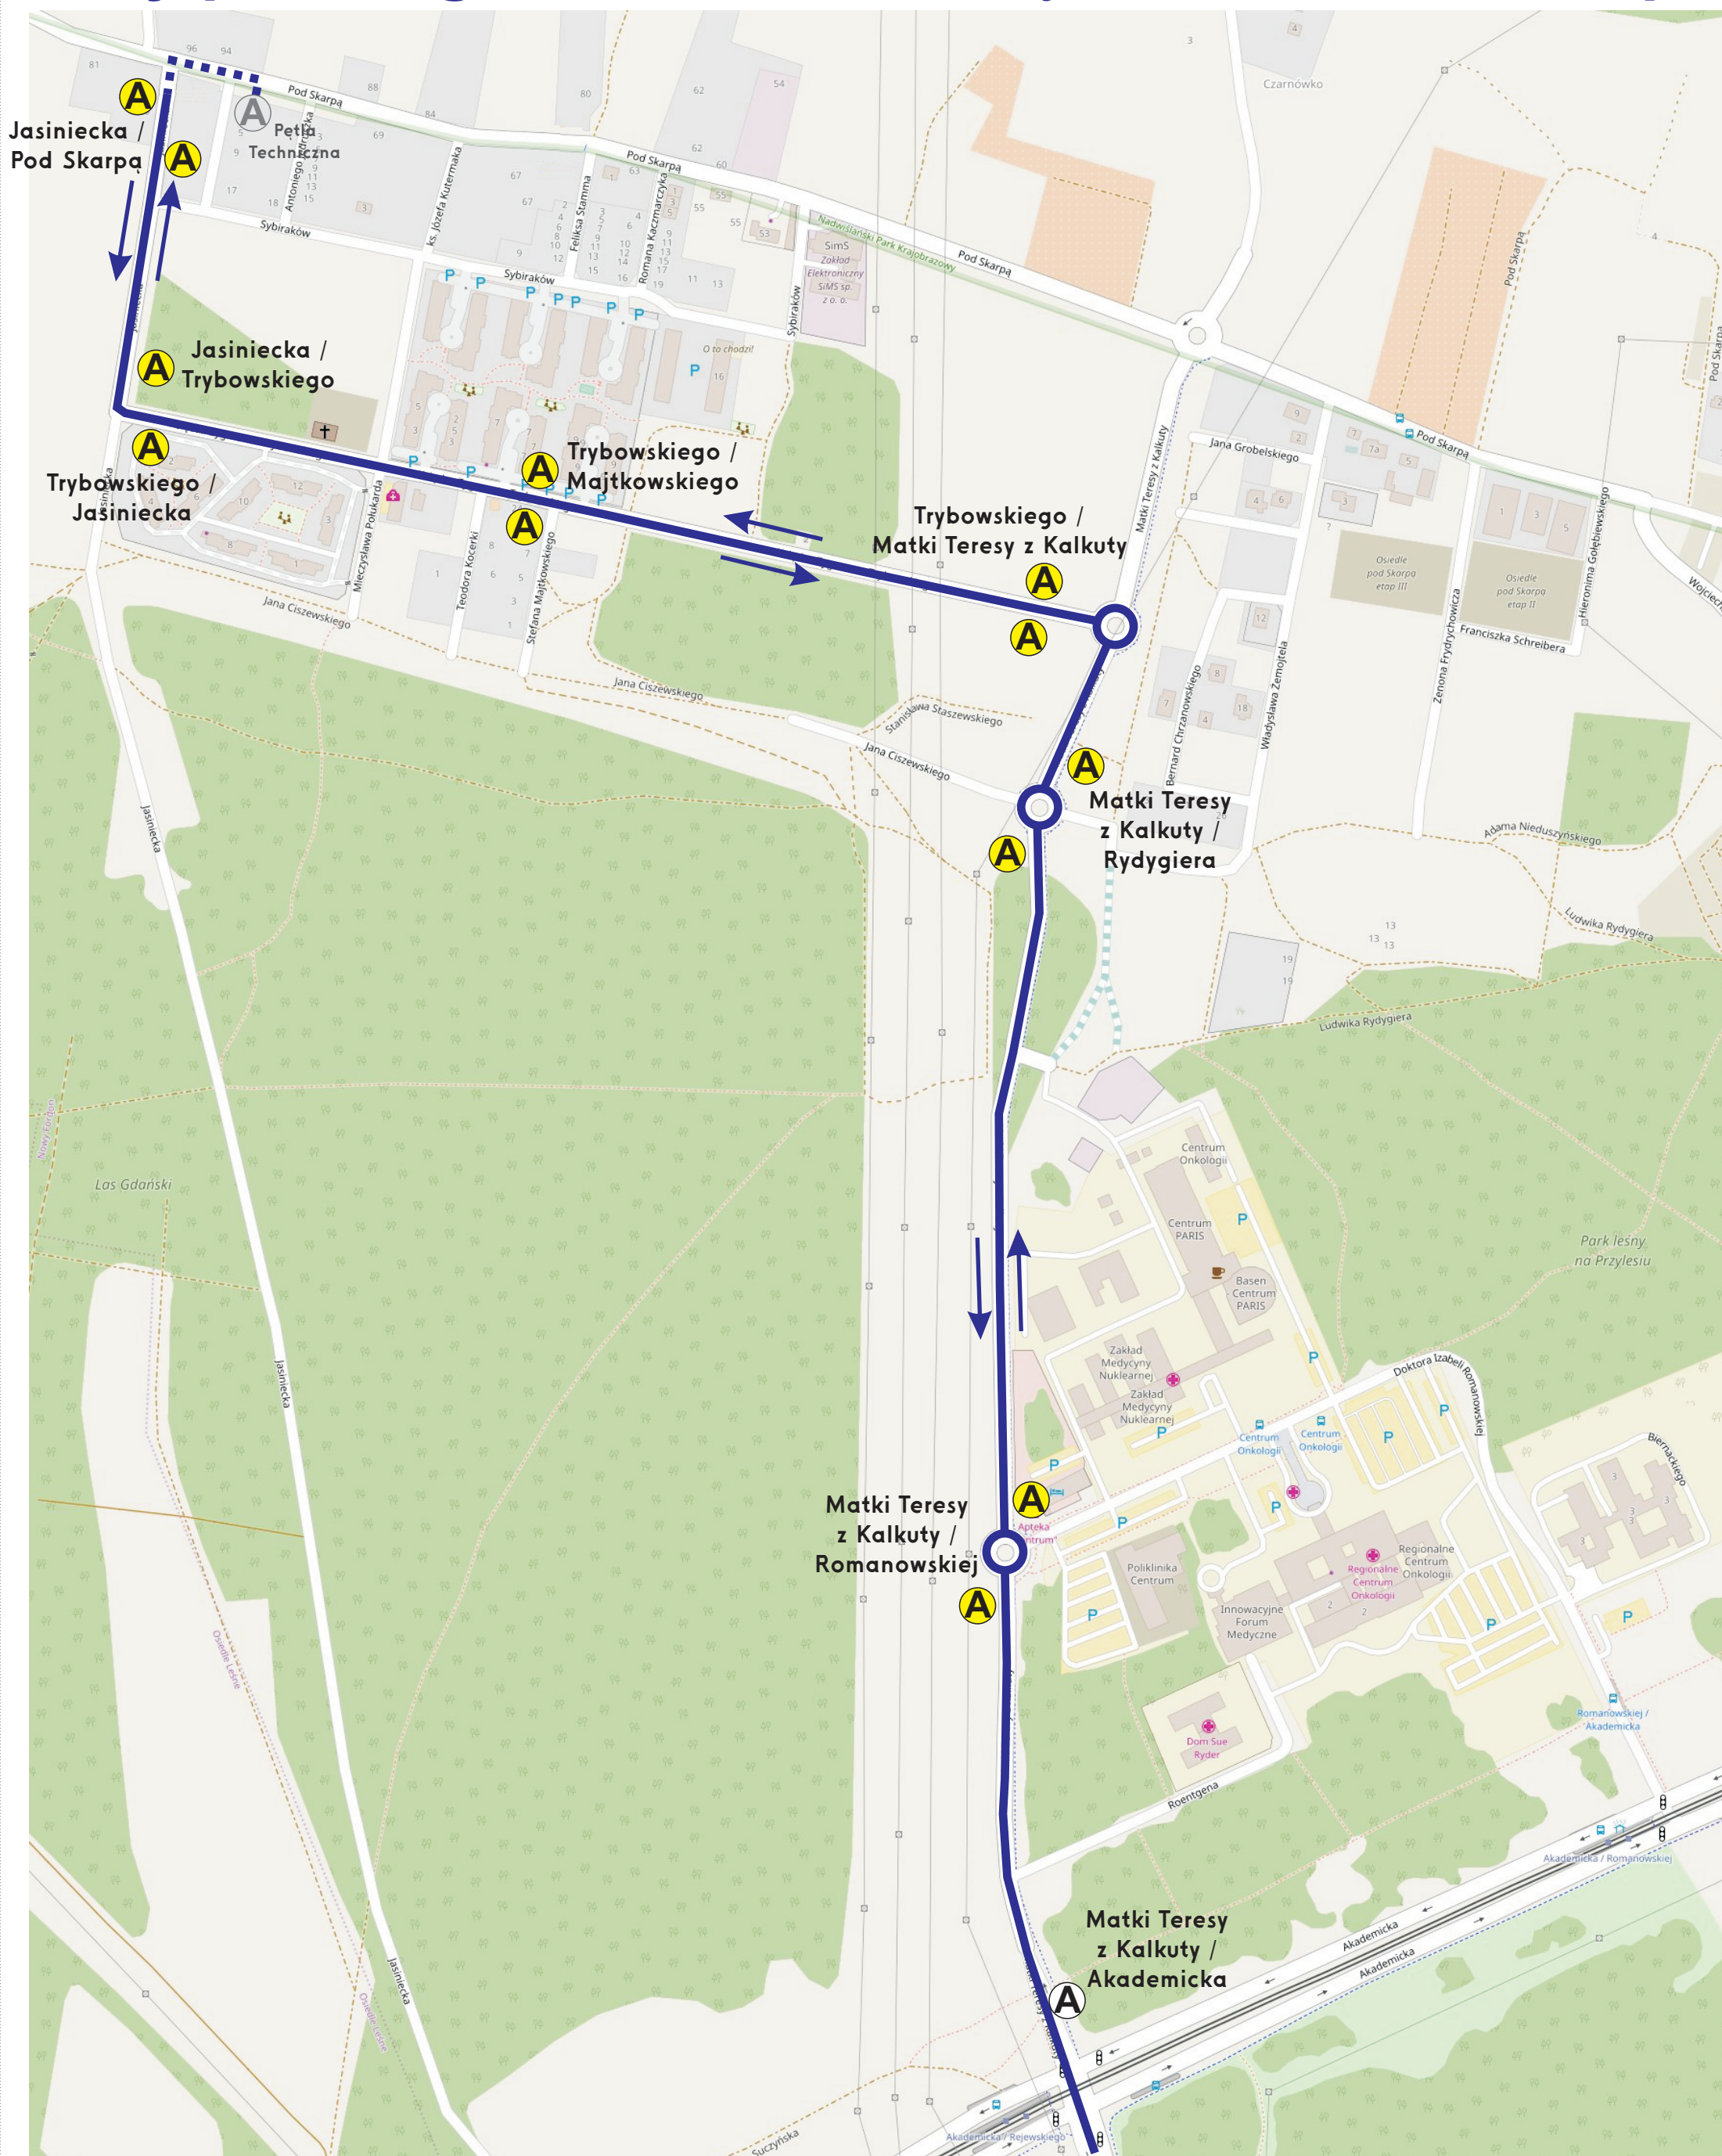

UWAGA PASAŻEROWIE !

Od dnia 18.11.2017 r. wprowadzona zostanie zmiana trasy przebiegu linii nr 73 w obrębie osiedla Eskulapa.

UWAGA PASAŻEROWIE !

Od dnia 18.11.2017 r. wprowadzona zostanie zmiana trasy przebiegu linii nr 82 w obrębie osiedla Eskulapa.